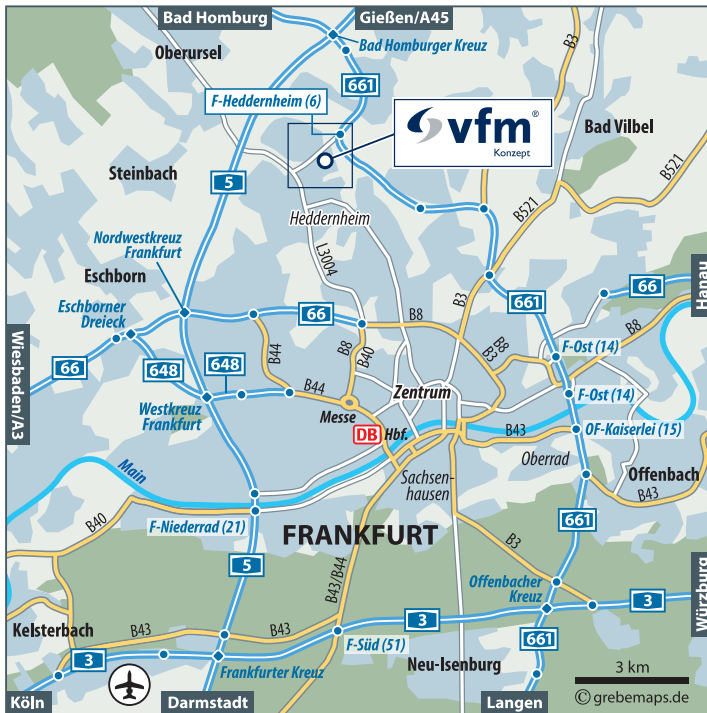

Wir zeigen Ihnen den richtigen Weg.

Unsere Kontaktdaten:

vfm Konzept GmbH
Sebastian-Kneipp-Straße 41
60439 Frankfurt am Main
Telefon 069 3487968-0 · Telefax 069 3487968-45
E-Mail info@vfm.de · www.vfm.de